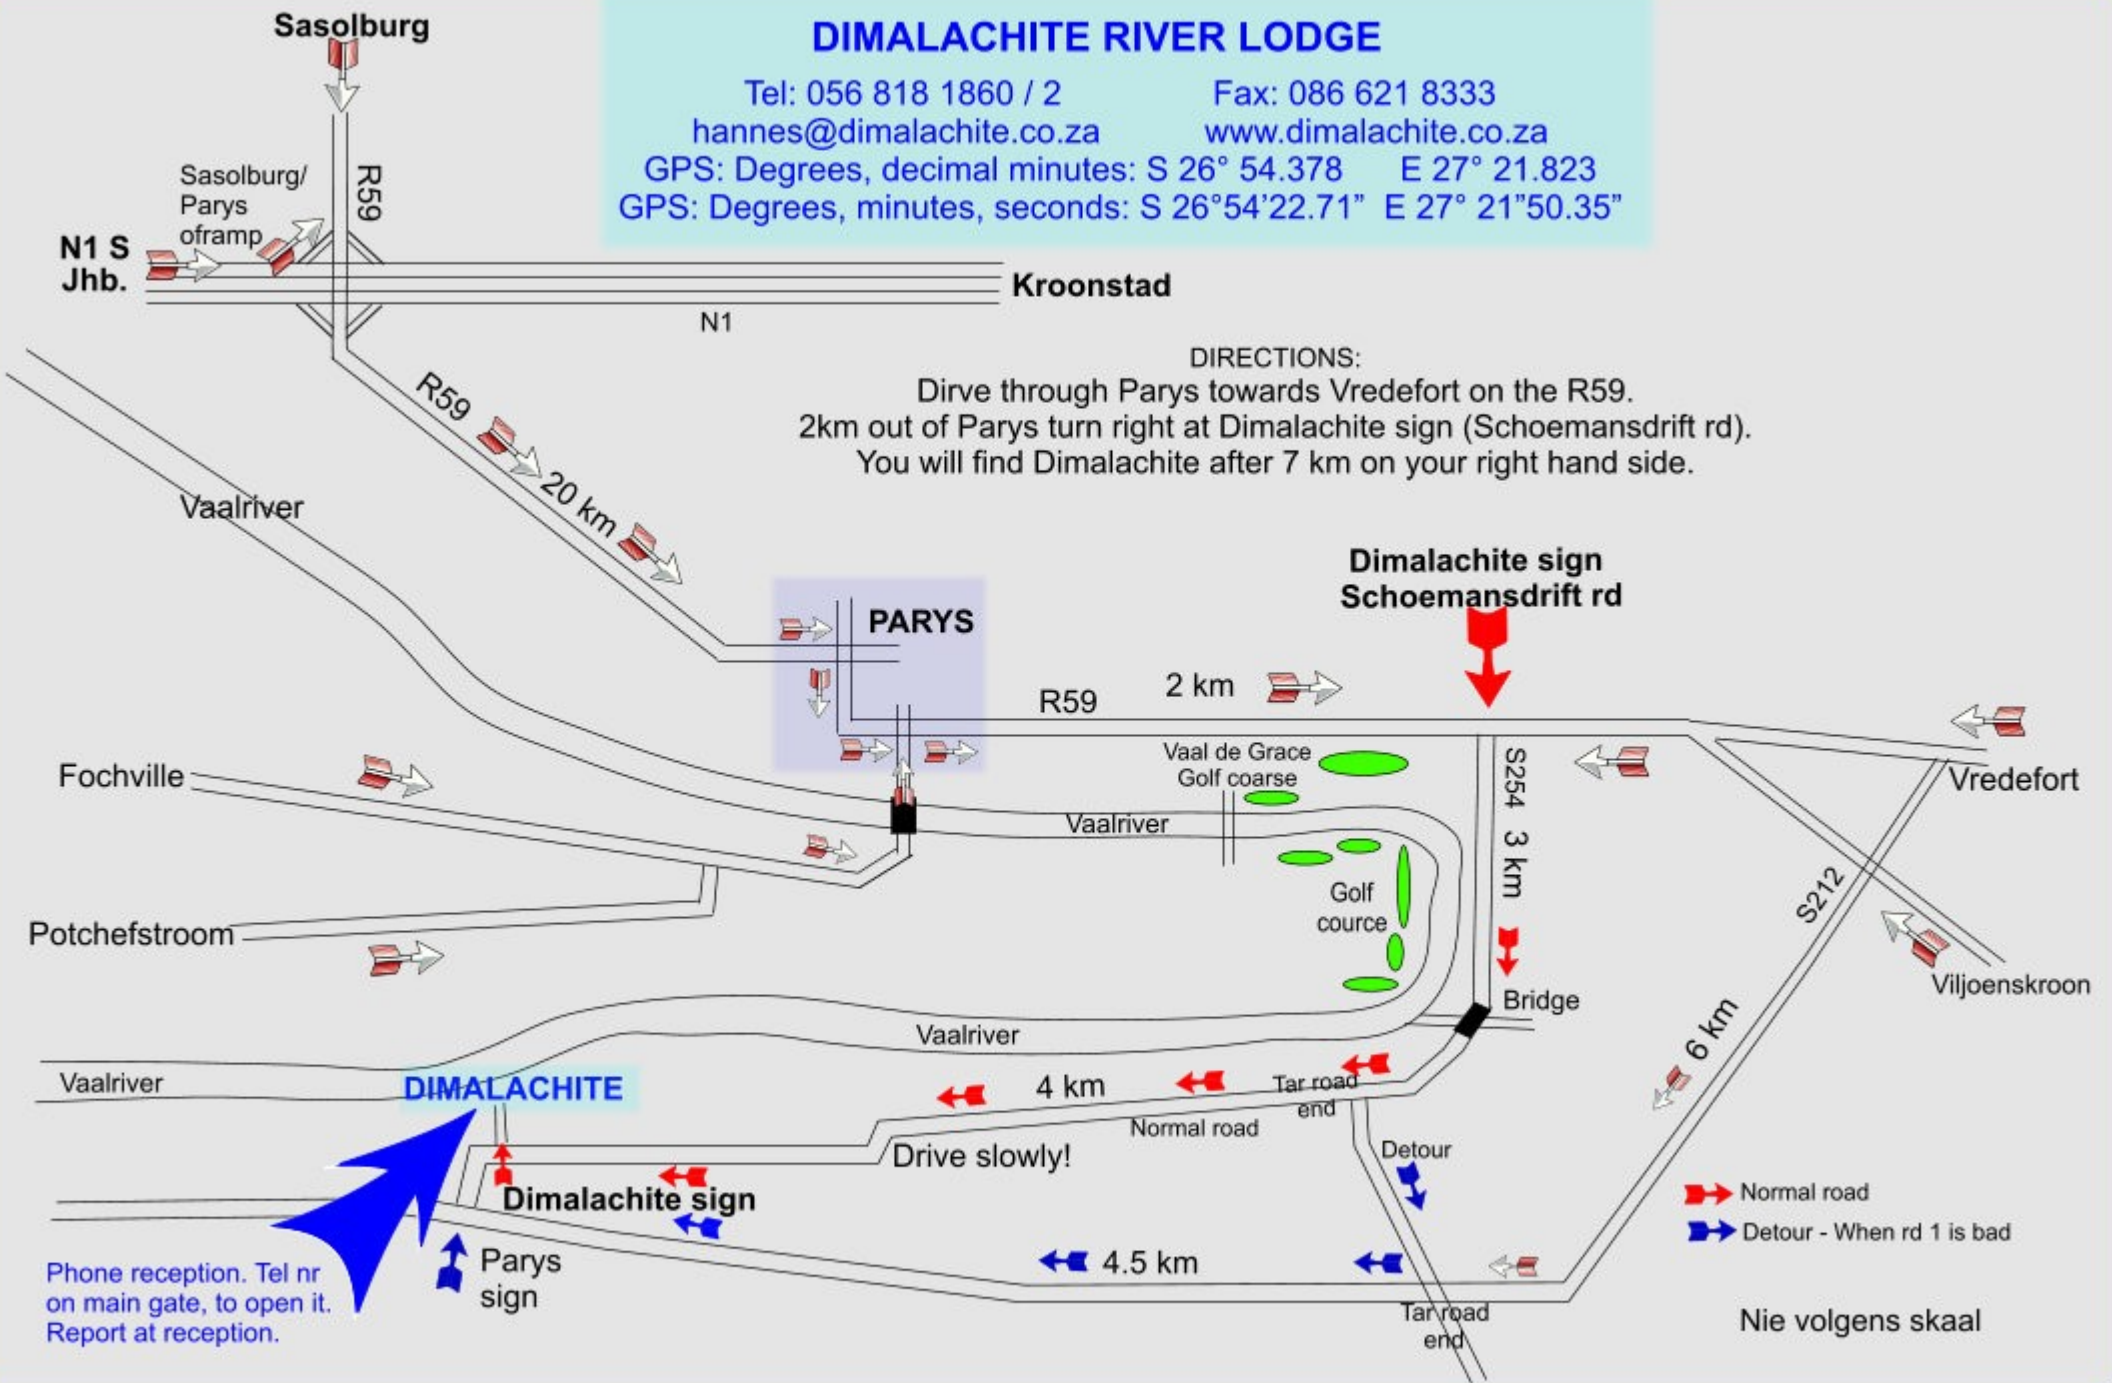

# DIMALACHITE RIVER LODGE

Tel: 056 818 1860 / 2      Fax: 086 621 8333  
hannes@dimalachite.co.za      www.dimalachite.co.za  
GPS: Degrees, decimal minutes: S 26° 54.378    E 27° 21.823  
GPS: Degrees, minutes, seconds: S 26°54'22.71"    E 27° 21'50.35"

**DRIVE SAFELY! / BESTUUR VERSIGTIG!**